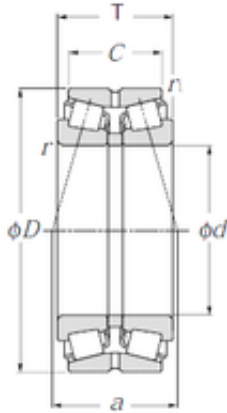

China Kubota Hydraulic Final Drive Mo...

432221XU NTN Cylindrical Roller Bearing

Bearing No. 432221XU

Dimensione	105x190x115 mm
Marchio	NTN
Diametro del foro	105 mm
Diametro esterno	190 mm
Larghezza	115 mm
d	105 mm
Fw	1 600 mm
D	190 mm
T	115 mm
C	95 mm
a	97,5 mm
r min.	3 mm
r1 min.	1 mm
Peso	13,1 Kg
Carico dinamico di base (C)	650 kN
Carico statico di base (C0)	1 080 kN
Fattore di calcolo (e)	0,42
Fattore di calcolo (Y0)	1,57
Fattore di calcolo (Y1)	1,61

432221XU Bearing 2D drawings and 3D CAD models